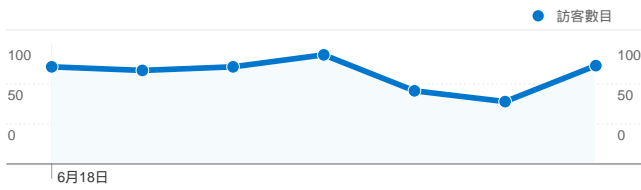

網站使用情況

587 造訪

76.66% 跳出率

943 瀏覽量

00:01:08 平均網站停留時間

1.61 單次造訪頁數

65.25% % 新造訪

流量來源總覽

- 推薦連結網站
431.00 (73.42%)
- 搜尋引擎
105.00 (17.89%)
- 直接流量
51.00 (8.69%)

流量來源總覽/關鍵字

關鍵字	造訪	% 造訪
(not set)	482	82.11%
淡江學生歷程	21	3.58%
(not provided)	16	2.73%
淡江大學行事曆	12	2.04%
學習歷程	3	0.51%

流量來源總覽/來源

來源	造訪	% 造訪
tku.edu.tw	368	62.69%
google	71	12.10%
(direct)	51	8.69%
yahoo	27	4.60%
eportfolio.tku.edu.tw	22	3.75%

訪客總覽/連線速度

連線速度	造訪	% 造訪
Unknown	587	100.00%

訪客總覽/國家分布

國家/地區/領域	造訪	% 造訪
Taiwan	550	93.70%
China	17	2.90%
Hong Kong	5	0.85%
South Korea	5	0.85%
United States	3	0.51%

訪客總覽/語言

語言	造訪	% 造訪
zh-tw	504	85.86%
en-us	45	7.67%
zh-cn	23	3.92%
en	11	1.87%
zh-hk	2	0.34%

訪客總覽

訪客數目
474

訪客總覽/瀏覽器

瀏覽器	造訪	% 造訪
Internet Explorer	242	41.23%
Chrome	239	40.72%
Firefox	53	9.03%
Safari	28	4.77%
Android Browser	17	2.90%

內容總覽

網頁	瀏覽量	% 瀏覽量
/	568	60.23%
/index_service.aspx?srv=2	72	7.64%
/indexv2.aspx	34	3.61%
/index_detail_share.aspx?id=5	34	3.61%
/index_service.aspx?srv=1	32	3.39%